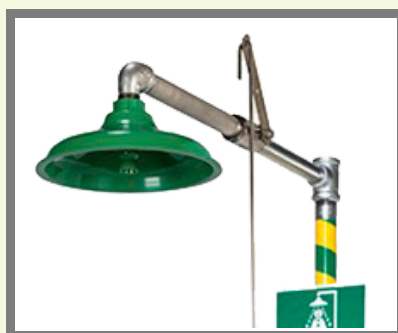

LAVAGEM COM ÁGUA TÉPIDA

Porquê a Lavagem com Água Tépidas?

A temperatura adequada da água proporcionará um ambiente de enxaguamento confortável e apoiará o enxaguamento completo de 15 minutos estabelecido para:

- Ajudar a resfriar queimaduras.
- Ajudar a prevenir a hipotermia.
- Ajudar a prevenir a absorção de produtos químicos.
- Minimizar a possibilidade de mais lesões.

CÓDIGOS DE ENCOMENDA

DESCRIÇÃO	CÓDIGO
Chuveiro / Lava-Olhos 8300	8300AXION
Chuveiro / Lava-Olhos 8309	8309WCAXION

Chuveiro / Lava-Olhos 8300-8309, em idioma Português.

Todos os dados aqui contidos podem ser alterados sem aviso prévio, por razões de ordem técnica ou legal.