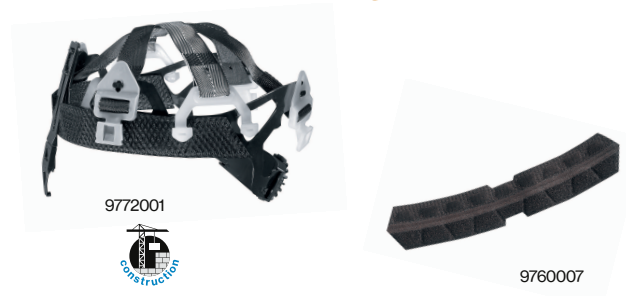

9790000

9790004

9772001