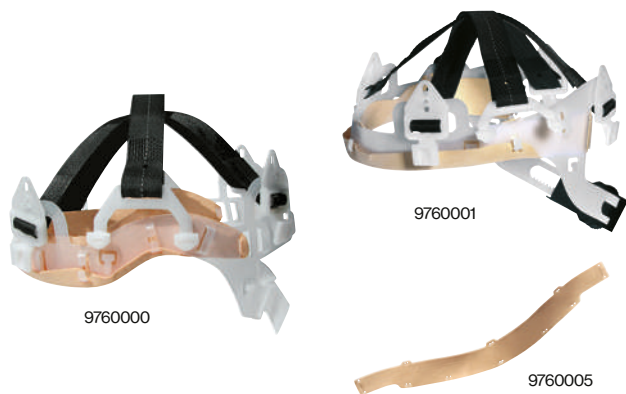

9760009

9760014

9760000

9760001